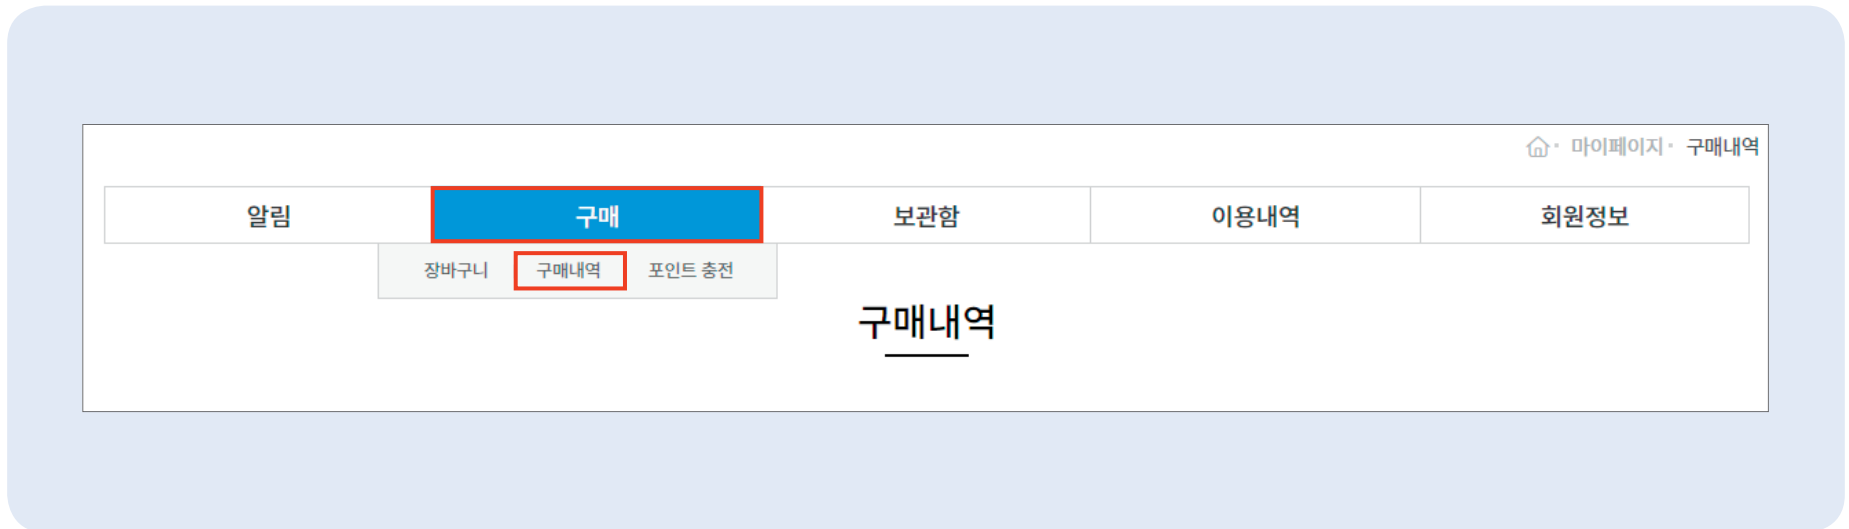

5. 구매내역 확인

- 구매 메뉴에서 구매내역으로 이동하면 구매한 논문을 확인할 수 있습니다.
- 구매한 논문은 구매내역에서 5일 간 자유롭게 다운로드 받을 수 있습니다.