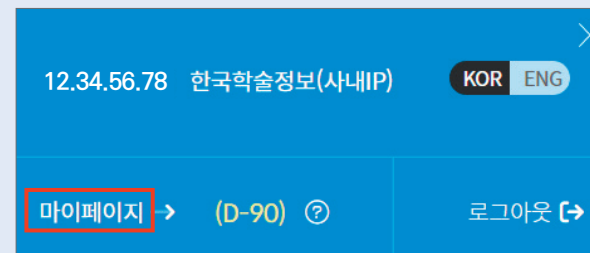

저장형식 TXT ▼ 저장하기

TXT
Refworks
Mendeley
EndNote

저장형식

5. 개인화 기능

1) 마이페이지

- KISS 홈페이지 개인 로그인 시 개인화 기능을 이용할 수 있습니다.
- PC 이용 시 : 홈페이지 우측 상단 가입자명 V 클릭 → 마이페이지
- 모바일 이용 시 : 우측 상단 메뉴 클릭 → 마이페이지

5. 개인화 기능

2) 보관함